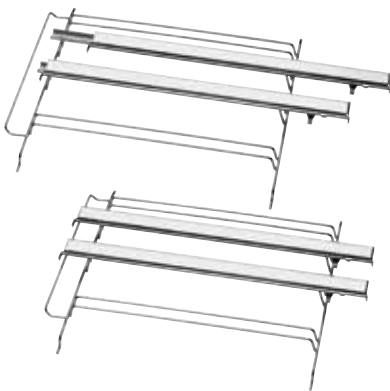

SUPPORTO PER GUIDE SCORREVOLI

Supporti per guide scorrevoli su due livelli, per forni catalitici.

BA32/01 481231018595 8015250010206 **confezione: 1 pz**